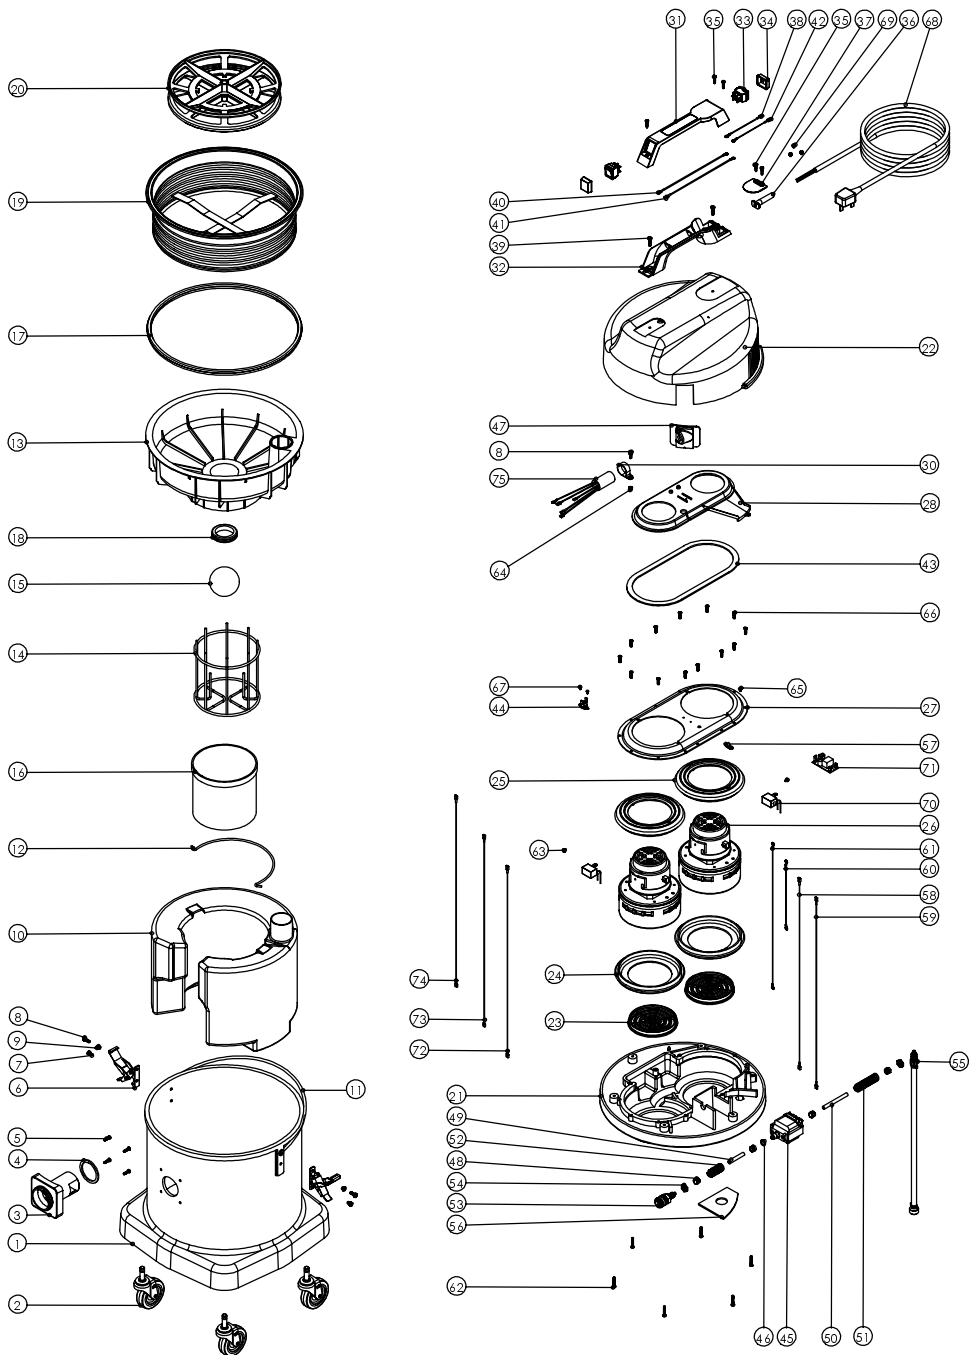

Numatic International Spare Parts

Model No: CTD 572

234015

DRAWING: EXP446 ISS:A01

06/10/99

Maxim International Spare Parts

Model No: CTD 572

POS:	PART NO:	DESCRIPTION:	COMMENTS:
1	325009	BLUE CONTAINER	
	325008	RED CONTAINER	
	325052	GREEN CONTAINER	
	325053	YELLOW CONTAINER	
	325132	GREY CONTAINER	
2	204060	3" CASTOR (GREY)	
3	206117	WET/DRY FLANGE	
4	202027	HOSE FLANGE GASKET	
5	219105	NO8.5/8" LG.POZI-PAN.SCREW.Z/PL.PLASTITE	
6	206022	TOGGLE SMALL CLAW	
7	219047	M5 X 10MM LONG POZI PAN SEMS SCREW	
8	219045	M5 X 16MM LONG POZI PAN SEMS SCREW	
9	208025	BUCKET HANDLE SPACER	
10	206226	FLUID CONTAINER	
11	418512	BUCKET HANDLE PAINT BLACK	
12	225091	CARRYING HANDLE	
13	225102	FLOAT MOULDING	
14	225075	FLOAT CAGE	
15	206026	POLYPROP BALL	
16	207073	GAUZE FILTER	
17	202036	FLOAT MOULD EXTRUSION SEAL	
18	220235	FLOAT GROMMET	
19	207030	WHITE FILTER + MOULDING GASKET	
20	209101	FILTER GRID DOUBLE	
21	301046	BOTTOM MOTOR HOUSING P/DRILL 14" CTD	
22	301049	COVER MOULDING PUNCH	
23	206010	FAN GUARD	
24	202005	BOTTOM MOTOR GASKET	
25	202003	TOP MOTOR GASKET	
26	205060	230V MOTOR	
	205062	120V MOTOR	
	205063	100V MOTOR	
27	225063	570/572 TOP MOTOR HOUSING	
28	225154	AIR SEPARATOR DUPL EX	
30	220288	30MM DIA WHITE P CLIP	
31	206211	HANDLE COVER	
	206221	HANDLE COVER (120V)	120V CSA
32	320007	HANDLE MOULD SUB ASSY 3 CORE	
	320272	HANDLE MOULD ASSY 3 CORE (120V)	120V CSA
33	220552	RED ROCKER SWITCH	
34	220238	SWITCH COVER	
35	219107	No6 X 5/8" LONG PLASTITE SCREW	
36	220132	STRESS RELIEF SLEEVE	
37	220131	CABLE CLAMP	
38	320010	DIODE ASSY.	
39	219547	M5 X 16MM LONG POZI PAN SCREW	
40	320183	BLUE LINK WIRE	
	320322	BLUE LINK WIRE (115V)	
	320505	BLACK LINK WIRE (120V)	120V CSA
41	320003	BROWN LINK WIRE	
	320320	BROWN LINK WIRE (115V)	
	320504	WHITE LINK WIRE (120V)	120V CSA
42	320551	BLUE LINK WIRE	
	320020	WHITE LINK WIRE (120V)	120V CSA
43	202012	GASKET	
44	220532	THERMOSTAT	
	220659	THERMOSTAT (120V CSA)	120V CSA ONLY
45	216147	PUMP SMALL BORE 220/240V 50HZ	
	216142	PUMP SMALL BORE 110V 50HZ	
	216143	PUMP SMALL BORE 220V 60HZ	
	216144	PUMP SMALL BORE 100V 60HZ	
	216145	PUMP SMALL BORE 100V 50HZ	
	216146	PUMP SMALL BORE 110V 60HZ	
	216148	PUMP SMALL BORE 210V 50HZ	
46	219304	13.6 X 2.4 "O" RING	
47	206112	QUICK RELEASE FIX PLATE	
48	219299	BLOCKING NUT	
49	227055	SOLUTION TUBE (48mm LONG)	
50	227056	SOLUTION TUBE (78mm LONG)	
51	219327	80MM LG COMPRESSION SPRING	
52	219326	50MM LG COMPRESSION SPRING	
53	216149	QUICK RELEASE COUPLING	
54	219337	LOCKNUT	
55	303167	UP + LOW IN PIPE TO BMH CT575	
56	202042	FLOAT SEALING GASKET	
57	226050	WHITE "P" CLIP	
58	320568	BLUE LINK WIRE	
59	320059	BROWN LINK WIRE	
60	320092	GREEN/YELLOW LINK WIRE	
61	320093	GREEN/YELLOW LINK WIRE	
62	219369	NO8.1" LG.POZI-PAN.SCREW S/STEEL.PLASTITE	
63	219566	M4 6MM LG.POZI-PAN.SCREW.Z/PL.TAPTITE	
64	219076	M5 ST Y/TIGHT NUT	
65	219471	M4 12MM LG.POZI-PAN.SCREW.Z/PL.SEM	
66	219370	No8 X 5/8" LONG PLASTITE SCREW	
67	219491	M3 5MM LG.POZI-PAN.SCREW.Z/PL.TAPTITE	
68	220232	MAINS CABLE (U.K. PLUG)	
	220253	MAINS CABLE (CEE PLUG)	
	220094	MAINS CABLE (NO PLUG)	
	220222	MAINS CABLE (SWISS PLUG)	
	299039	MAINS CABLE (AUSTRALIAN PLUG)	
	320496	MAINS CABLE (US/CSA)	
69	219090	M4 8MM LG.POZI-PAN.SCREW.Z/PL.SEM	
70	220682	SUPPRESSOR ASSY WITH 2.48 TERMINALS	115V ONLY
71	220555	DELAY START MODULE 230V	
	220556	DELAY START MODULE 120V	
	220557	DELAY START MODULE 100V	
72	320268	WHITE LINK WIRE	
73	320293	BROWN LINK WIRE	
74	320294	WHITE LINK WIRE	
75	220289	SUPPRESSOR	230V ONLY