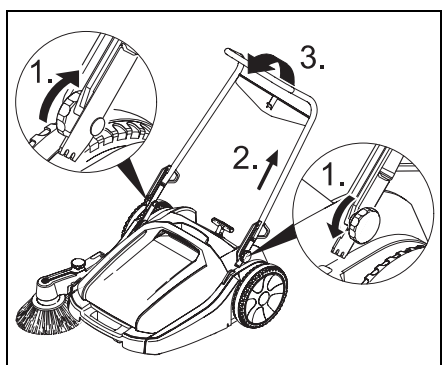

1.517-121.0