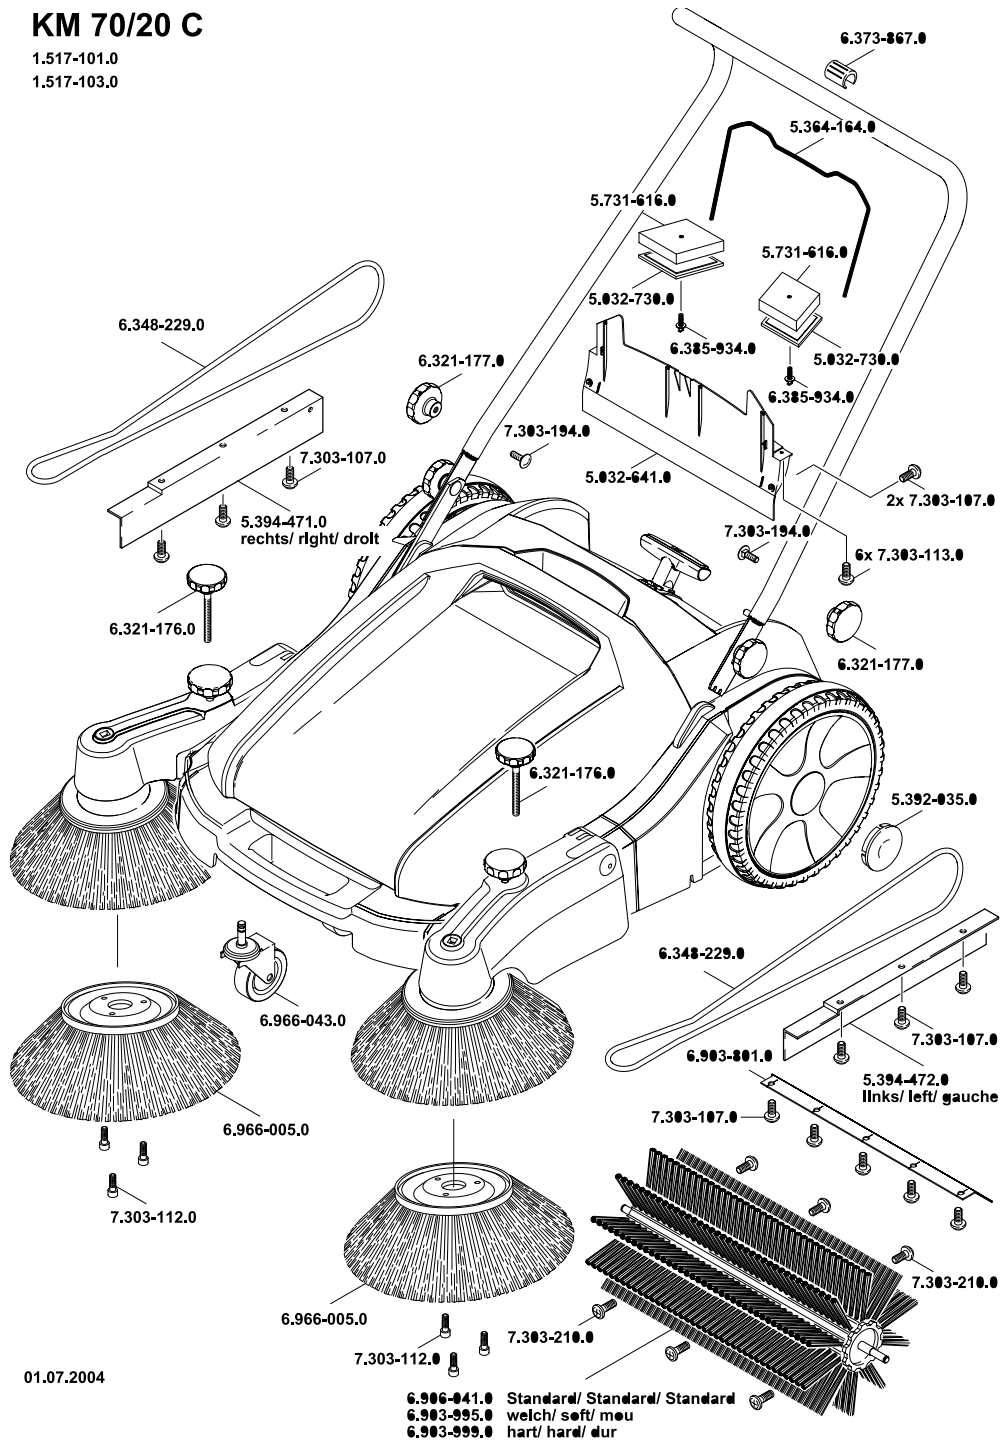

KÄRCHER

KM 70/20 C

www.kaercher.de

5.961-234 A 2010565 (03/05)

KM 70/20 C

1.517-121.0

KM 70/20 C

1.517-101.0
1.517-103.0

01.07.2004

 1300x765x1035 mm	 890x765x385 mm	 480 mm	 700mm	 2800 m ² /h	 40 l	 22 kg
 1300x790x1035 mm	 890x790x385 mm	 480 mm	 920mm	 3680m ² /h	 40 l	 23 kg

A
Alfred Kärcher Ges.m.b.H.
Lichtblaustraße 7
1220 Wien
☎ (01) 25 06 00