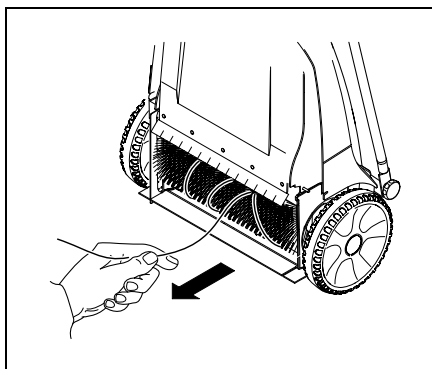

1.517-121.0