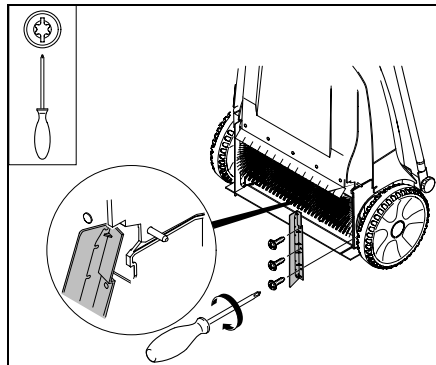

1.517-121.0