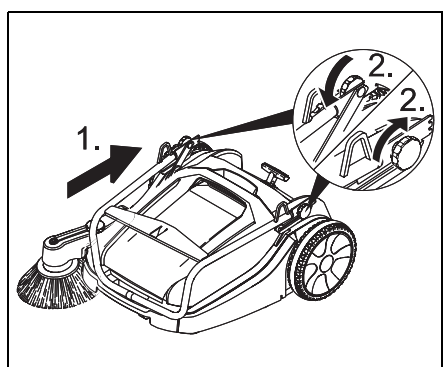

1.517-121.0