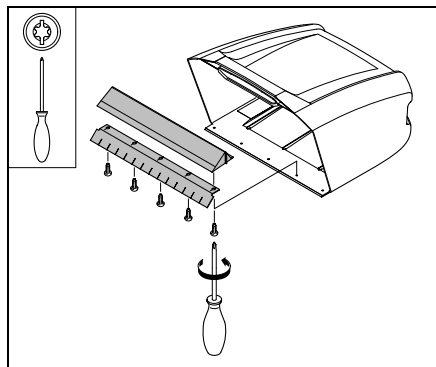

1.517-121.0