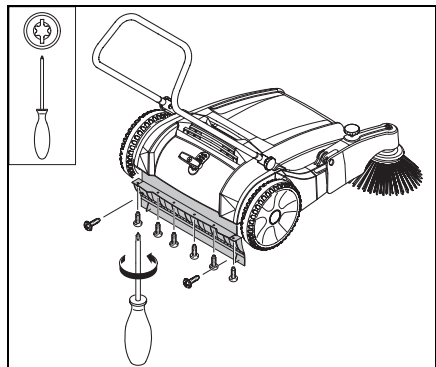

1.517-121.0