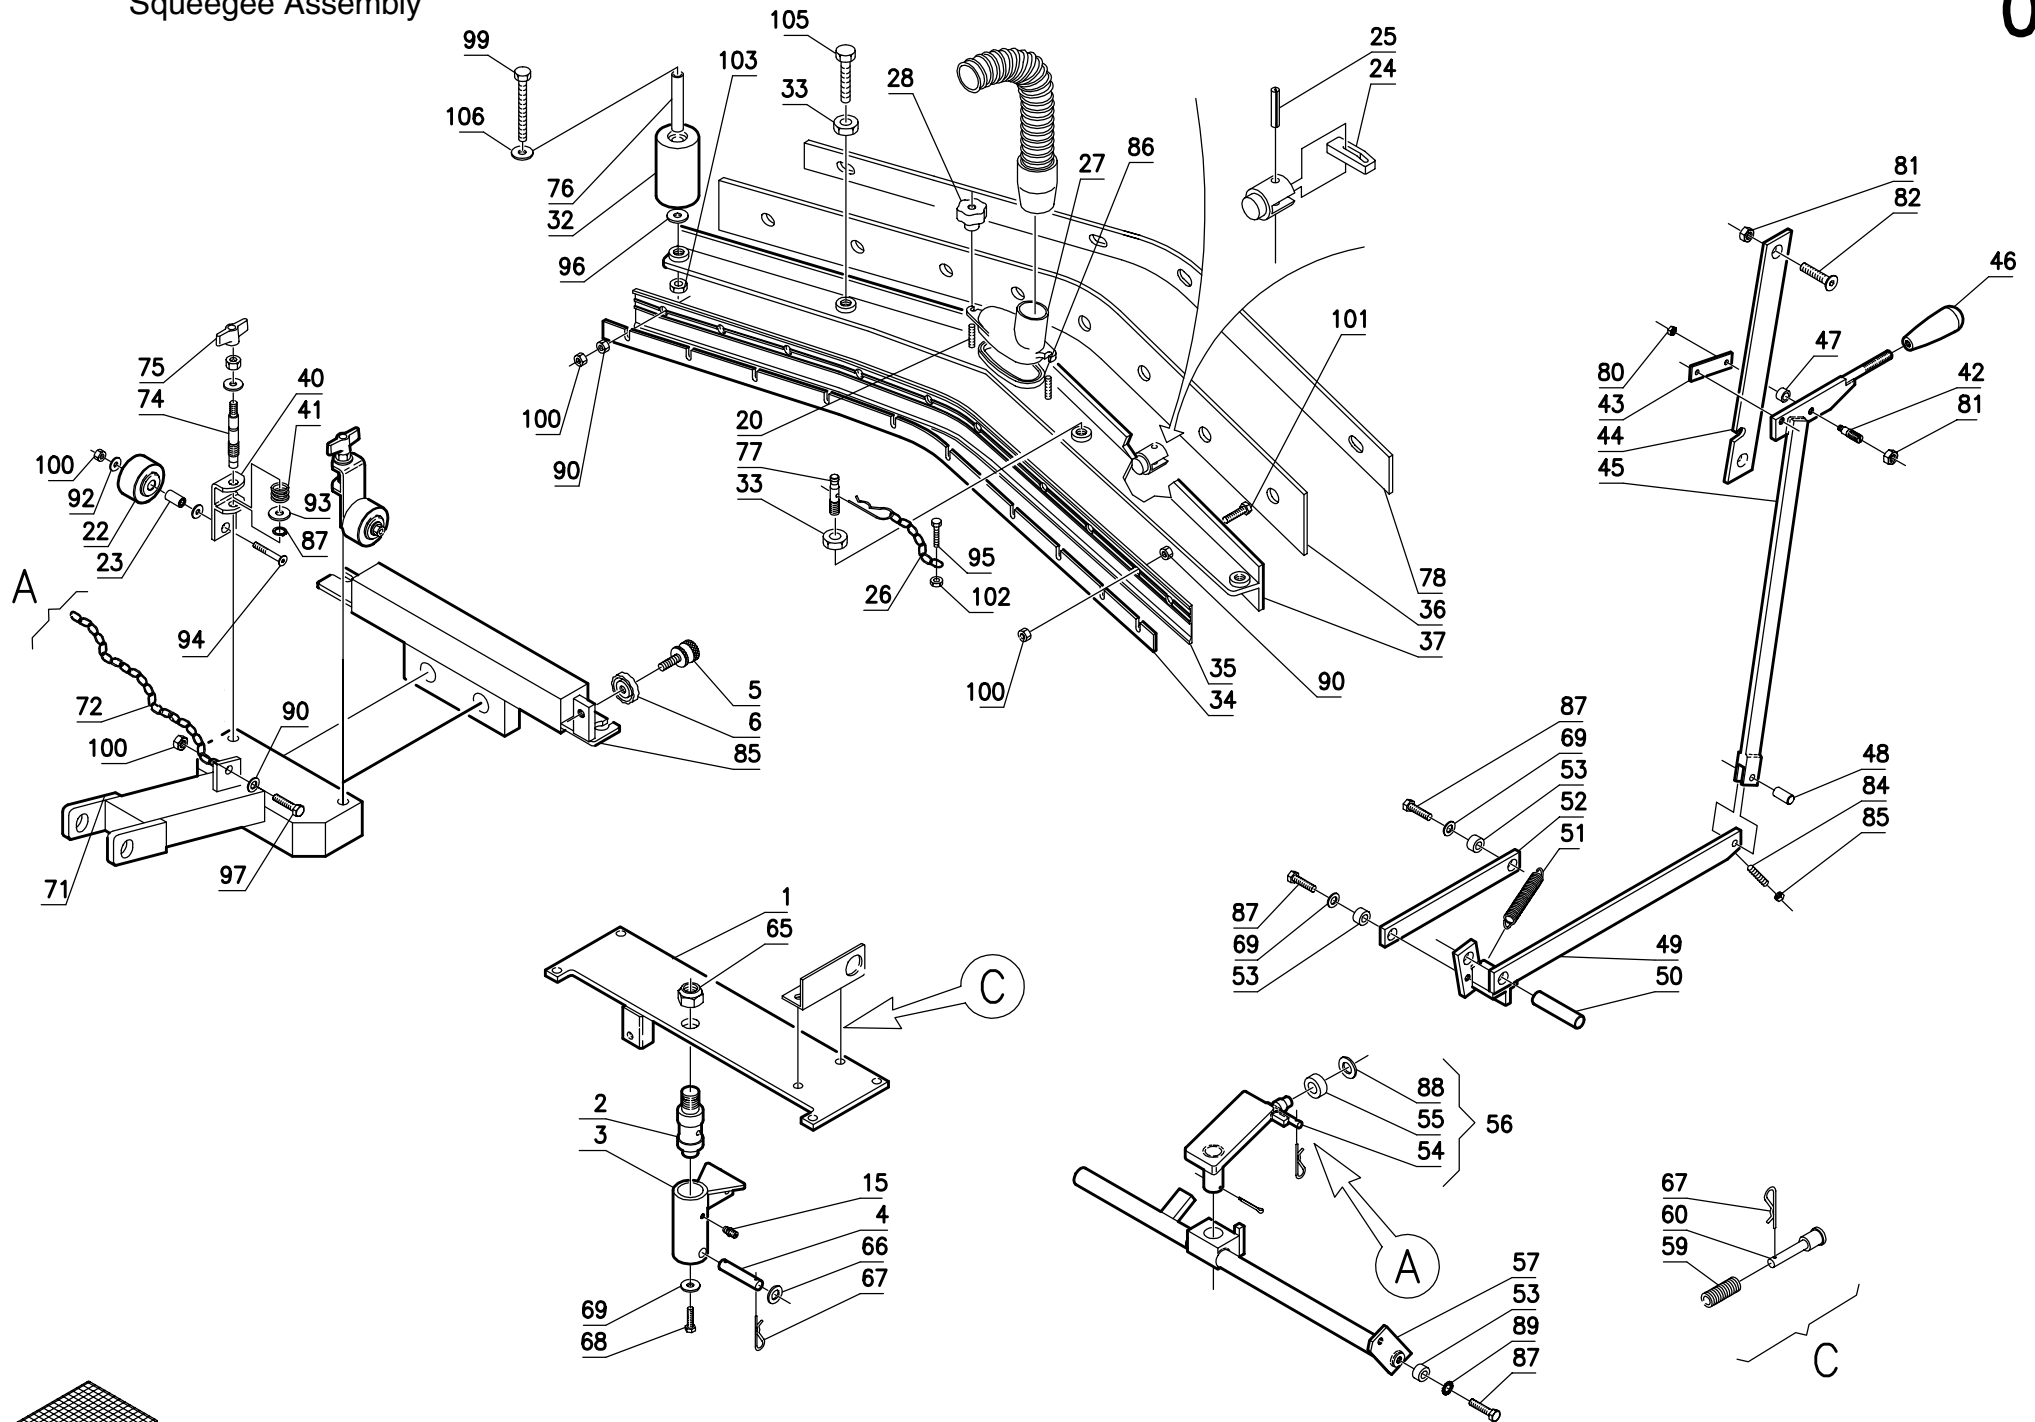

Squeegee Assembly

Item #	Part Number	Description	Description
1	R1816030	BASE	BASE
1A	R1516090	BASE	BASE
2	R0112030	PIN	AXE
3	R0112040	COUPLING	ATTAQUE
4	R0112050	PIN	AXE
5	R0112120	ADJUSTER	REGISTRE
6	R0112110	ADJUSTER NUT	ECROU DE RECLAGE
15	T4700001	GREASE NIPPLE	GRAISSEUR
20	obtain locally	DOWEL	VIS
22	E7010020	WHEEL	ROUE
23	E9113050	BUSHING	BAGUE
24	R1511060	BRACKET	COLLIER
25	T1404003	SPRING PIN	FOURCHETTE
26	R0811020	CHAIN	CHAINE
27	R1311110	OPENING	BUSE
28	T4006002	KNOB	POMMEAU
32	E7020050	ROLLER	GALET
33	R0712010	SPECIAL NUT	ECPOU SPECIAL
34	R1511020	BLADE	PLAQUETTE
34A	R1811010	BLADE	PLAQUETTE
35	E7715010	RUBBER	CAOUTCHOUC
35A	E7718010	RUBBER	CAOUTCHOUC
36	E7715020	RUBBER	CAOUTCHOUC
36A	E7718020	RUBBER	CAOUTCHOUC
37	E9615010	SQUEEGEEE BODY	CORPS DE SUCEUR
37A	E9618010	SQUEEGEEE BODY	CORPS DE SUCEUR
40	R1311130	SUPPORT	SUPPORT
41	E9210150	SPRING	RESSORT
42	R1516040	PIN	AXE
43	R1516010	PLAQUE	PLAQUETTE
44	R1516030	BLADE	PLAQUE1TE
45	R1512010	LEVER	LEVIER
46	T4100015	KNOB	POIGNEE
47	R0316060	ROLLER	GALET
48	R1501110	PIN	AXE
49	R1512020	LEVER	LEVIER
50	R1512030	PIN	AXE
51	E9220120	SPRING	RESSORT
52	R1512040	TIE-ROD	TIGE
53	E9102090	BUSHING	BAGUE
54	R1512050	ARM	BRAS
55	E9115040	BUSHING	BAGUE
56	obtain locally	CONTPOLARM UNIT	ENSEMBLE BRAS COMMANDE
57	R1812010	SHAFT	ARBRE
57A	R1512070	SHAFT	ARBRE
59	E9210200	SPRING	RESSORT
60	R0311060	PUSH BUTTON	BOUTON POUSSOIR